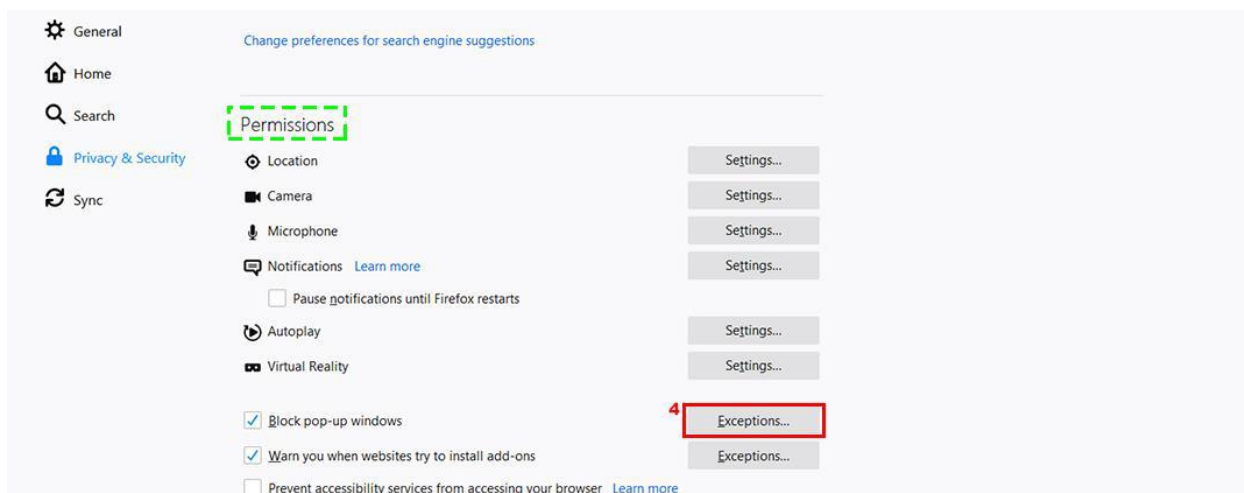

4. Pastikan anda berada pada seksyen Permissions dan pilih Exceptions di kotak Block pop-up windows.