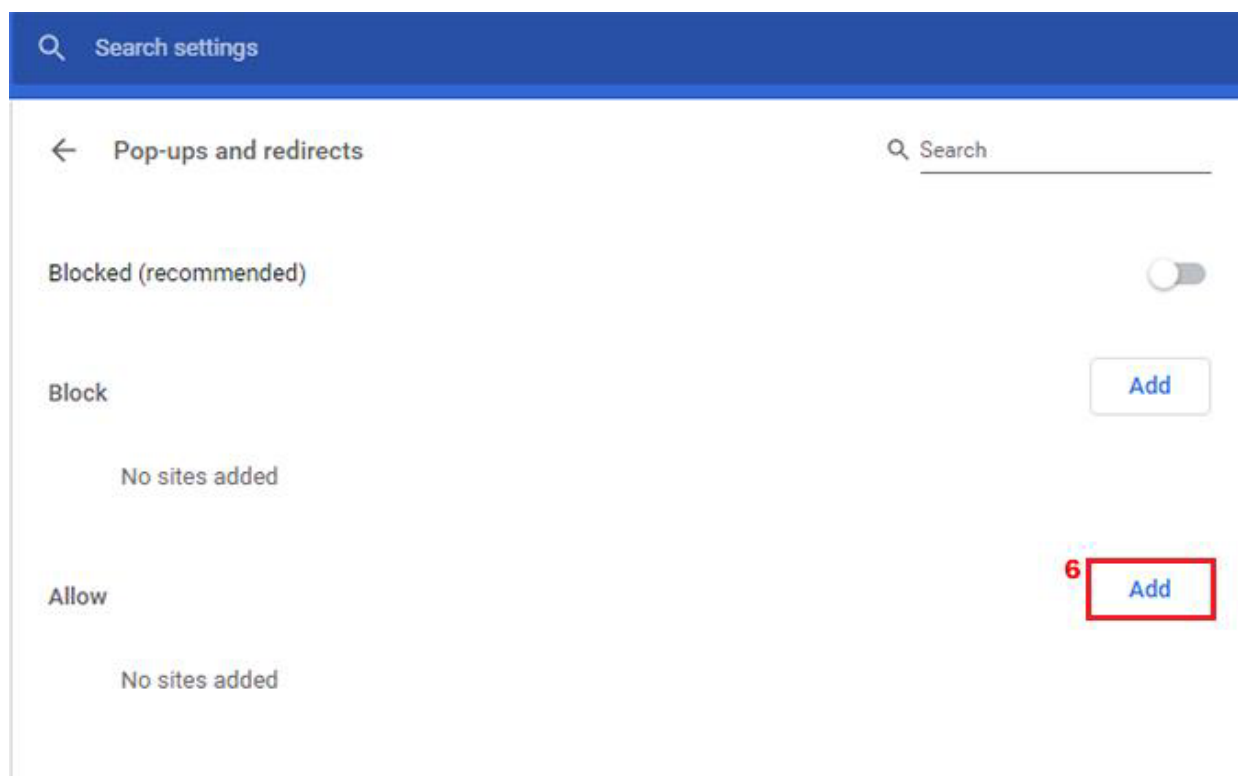

3. Sila tekan di bahagian tepi sebelah kiri dan pilih Privacy and security.
4. Sila pilih Site settings.

5. Sila pilih Pop-ups and redirects.

6. Sila tekan butan Add

7. Sila highlight dan copy link **https://web12tahun.jpn.gov.my/**