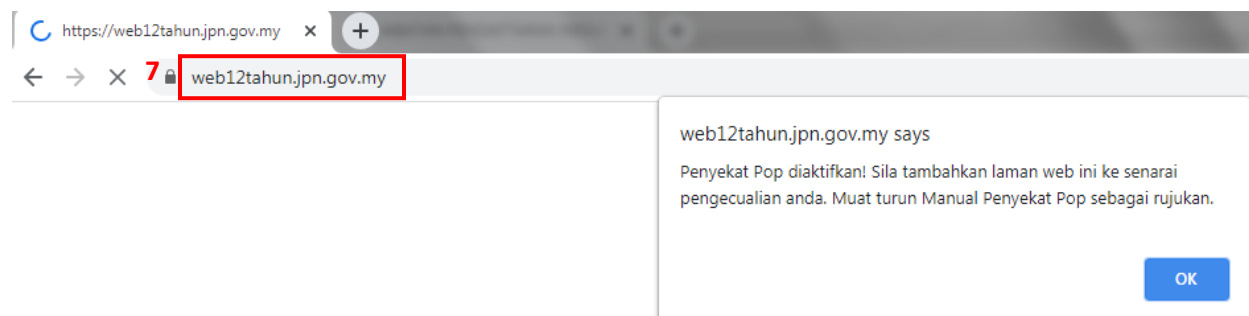

3. Sila tekan di bahagian tepi sebelah kiri dan pilih Privacy and security.
4. Sila pilih Site settings.

5. Sila pilih Pop-ups and redirects.

6. Sila tekan butan Add

7. Sila highlight dan copy link **https://web12tahun.jpn.gov.my/**