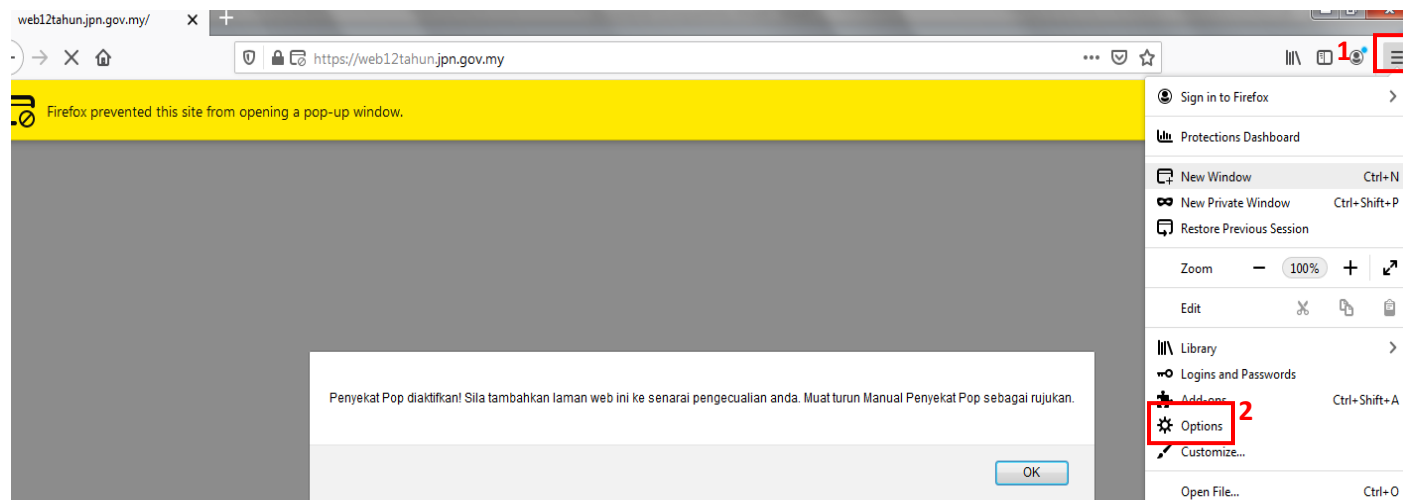

3. Sila tekan di bahagian tepi sebelah kiri dan pilih Privacy and security.
4. Sila pilih Site settings.

5. Sila pilih Pop-ups and redirects.

6. Sila tekan butan Add

7. Sila highlight dan copy link **https://web12tahun.jpn.gov.my/**

8. Kemudian sila letakkan link tersebut di ruangan Add a site.

9. Akhir sekali tekan butang add.

B. Mozilla Firefox

1. Di pelayar Mozilla Firefox, sila tekan  di bahagian atas sebelah kanan
2. dan pilih Options.

3. Sila tekan di bahagian tepi sebelah kiri dan pilih Privacy and security.

4. Pastikan anda berada pada seksyen Permissions dan pilih Exceptions di kotak Block pop-up windows.

5. Sila highlight dan copy link <https://web12tahun.jpn.gov.my/>

6. Kemudian sila letakkan link tersebut di ruangan Address of website.

7. Tekan butang Allow.

8. Akhir sekali tekan butang Save Changes.

Allowed Websites - Pop-ups

You can specify which websites are allowed to open pop-up windows. Type the exact address of the site you want to allow and then click Allow.