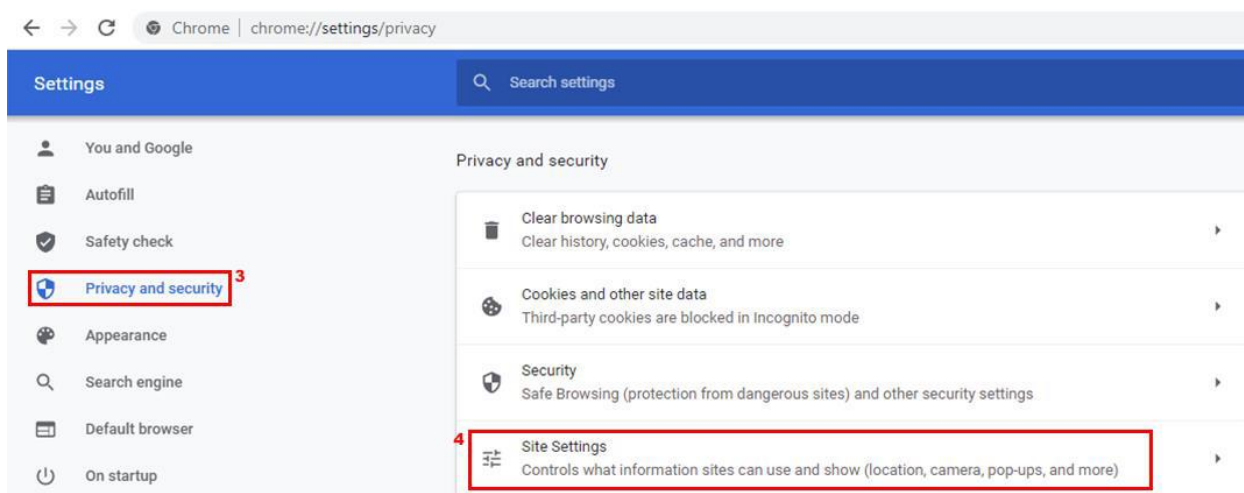

3. Sila tekan di bahagian tepi sebelah kiri dan pilih Privacy and security.
4. Sila pilih Site settings.