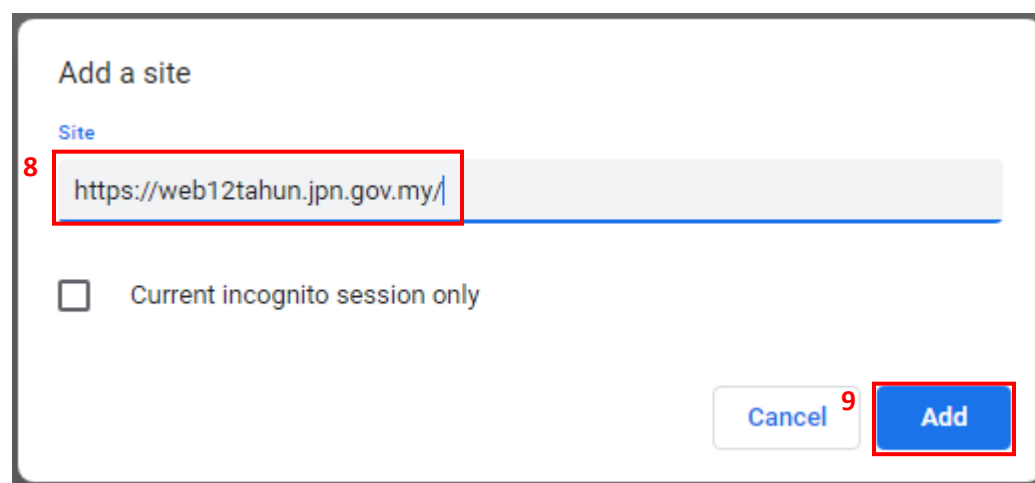

8. Kemudian sila letakkan link tersebut di ruangan Add a site.

9. Akhir sekali tekan butang add.