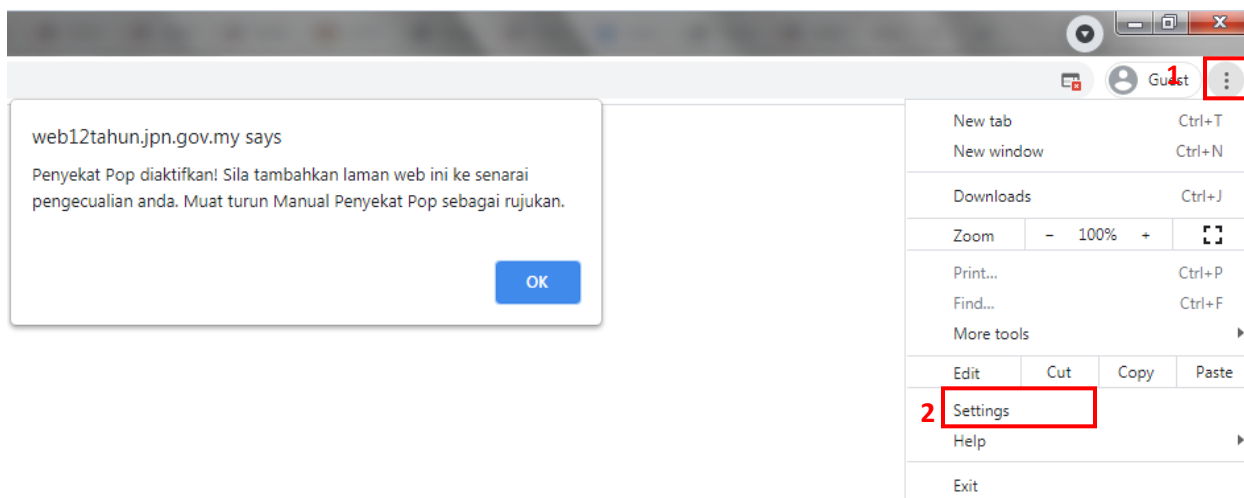

**PANDUAN PENGGUNA UNTUK
MENUTUP FUNGSI POP-UP
BLOCKER
DI PELAYAR INTERNET**

CARA-CARA UNTUK MENUTUP FUNGSI POP-UP BLOCKER

1. Google Chrome	3
2 Mozilla Firefox	6
3. Internet Explorer	9

A. Google Chrome

1. Di pelayar Google Chrome, sila tekan  di bahagian atas sebelah kanan.
2. dan pilih Settings.