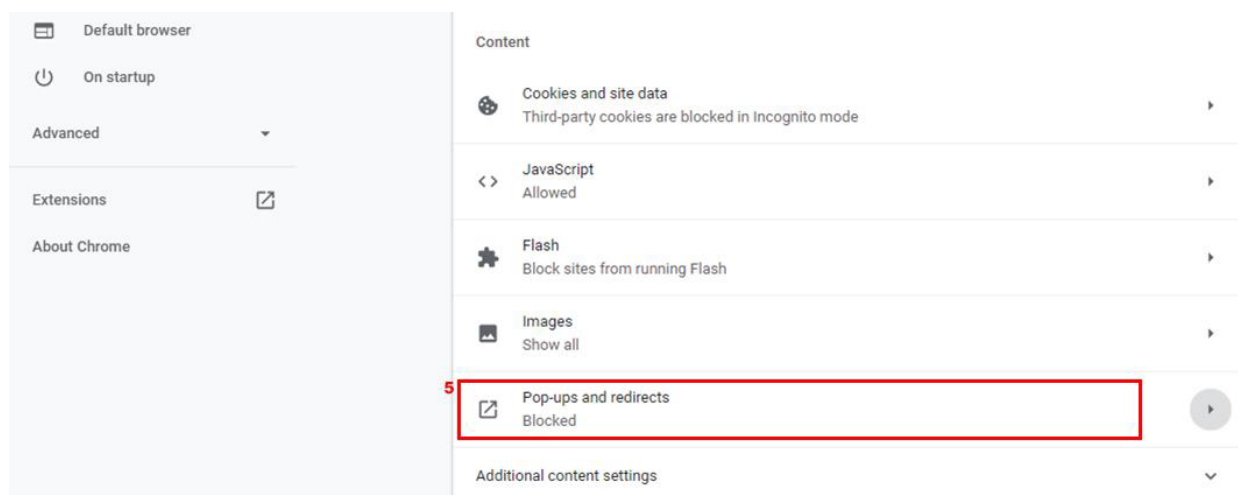

5. Sila pilih Pop-ups and redirects.