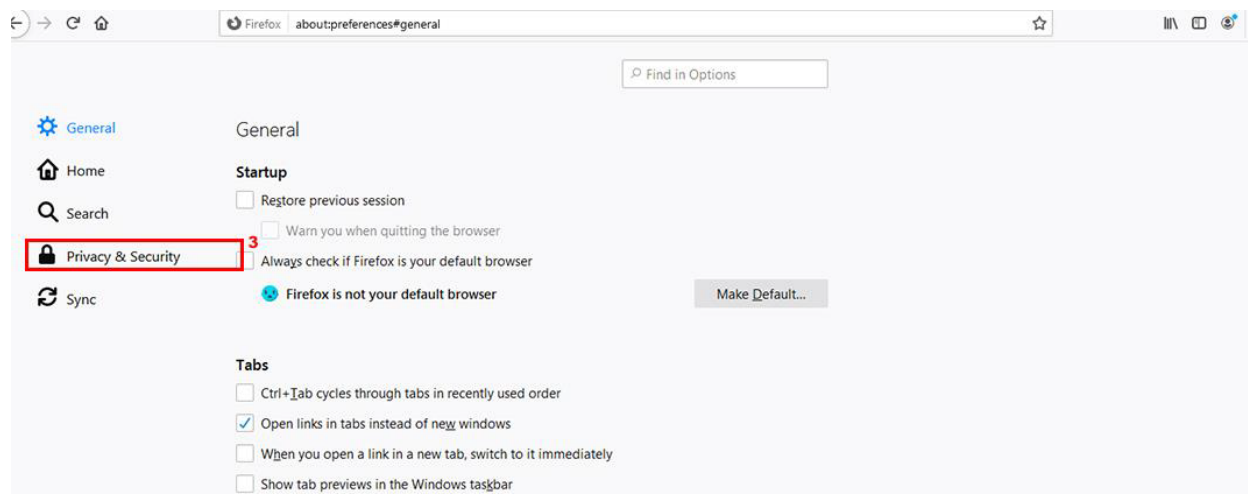

3. Sila tekan di bahagian tepi sebelah kiri dan pilih Privacy and security.