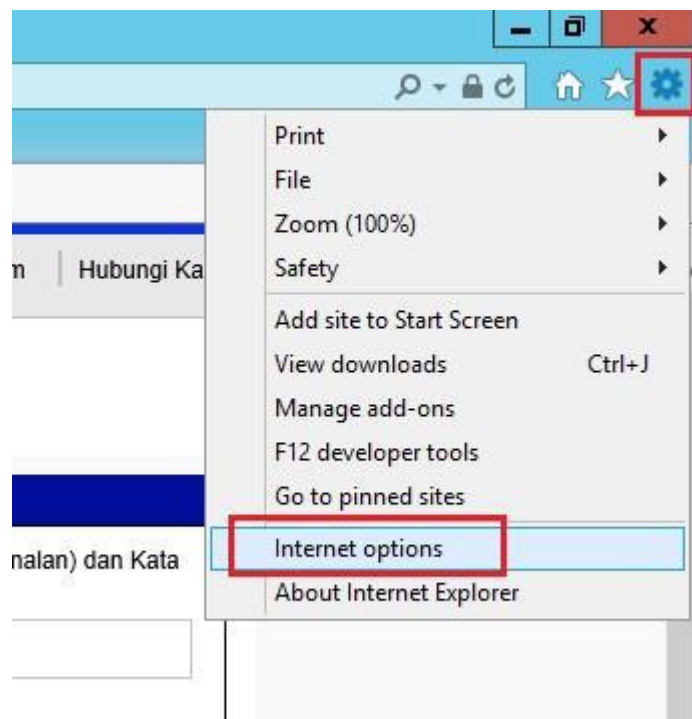

Address of website

6

7

Website	Status
https://onlinekp12.jpn.gov.my	Allow
https://web12tahun.jpn.gov.my	Allow

8

C. Internet Explorer

Di pelayar Internet Explorer, sila tekan  di bahagian atas sebelah kanan dan pilih *Internet options*.